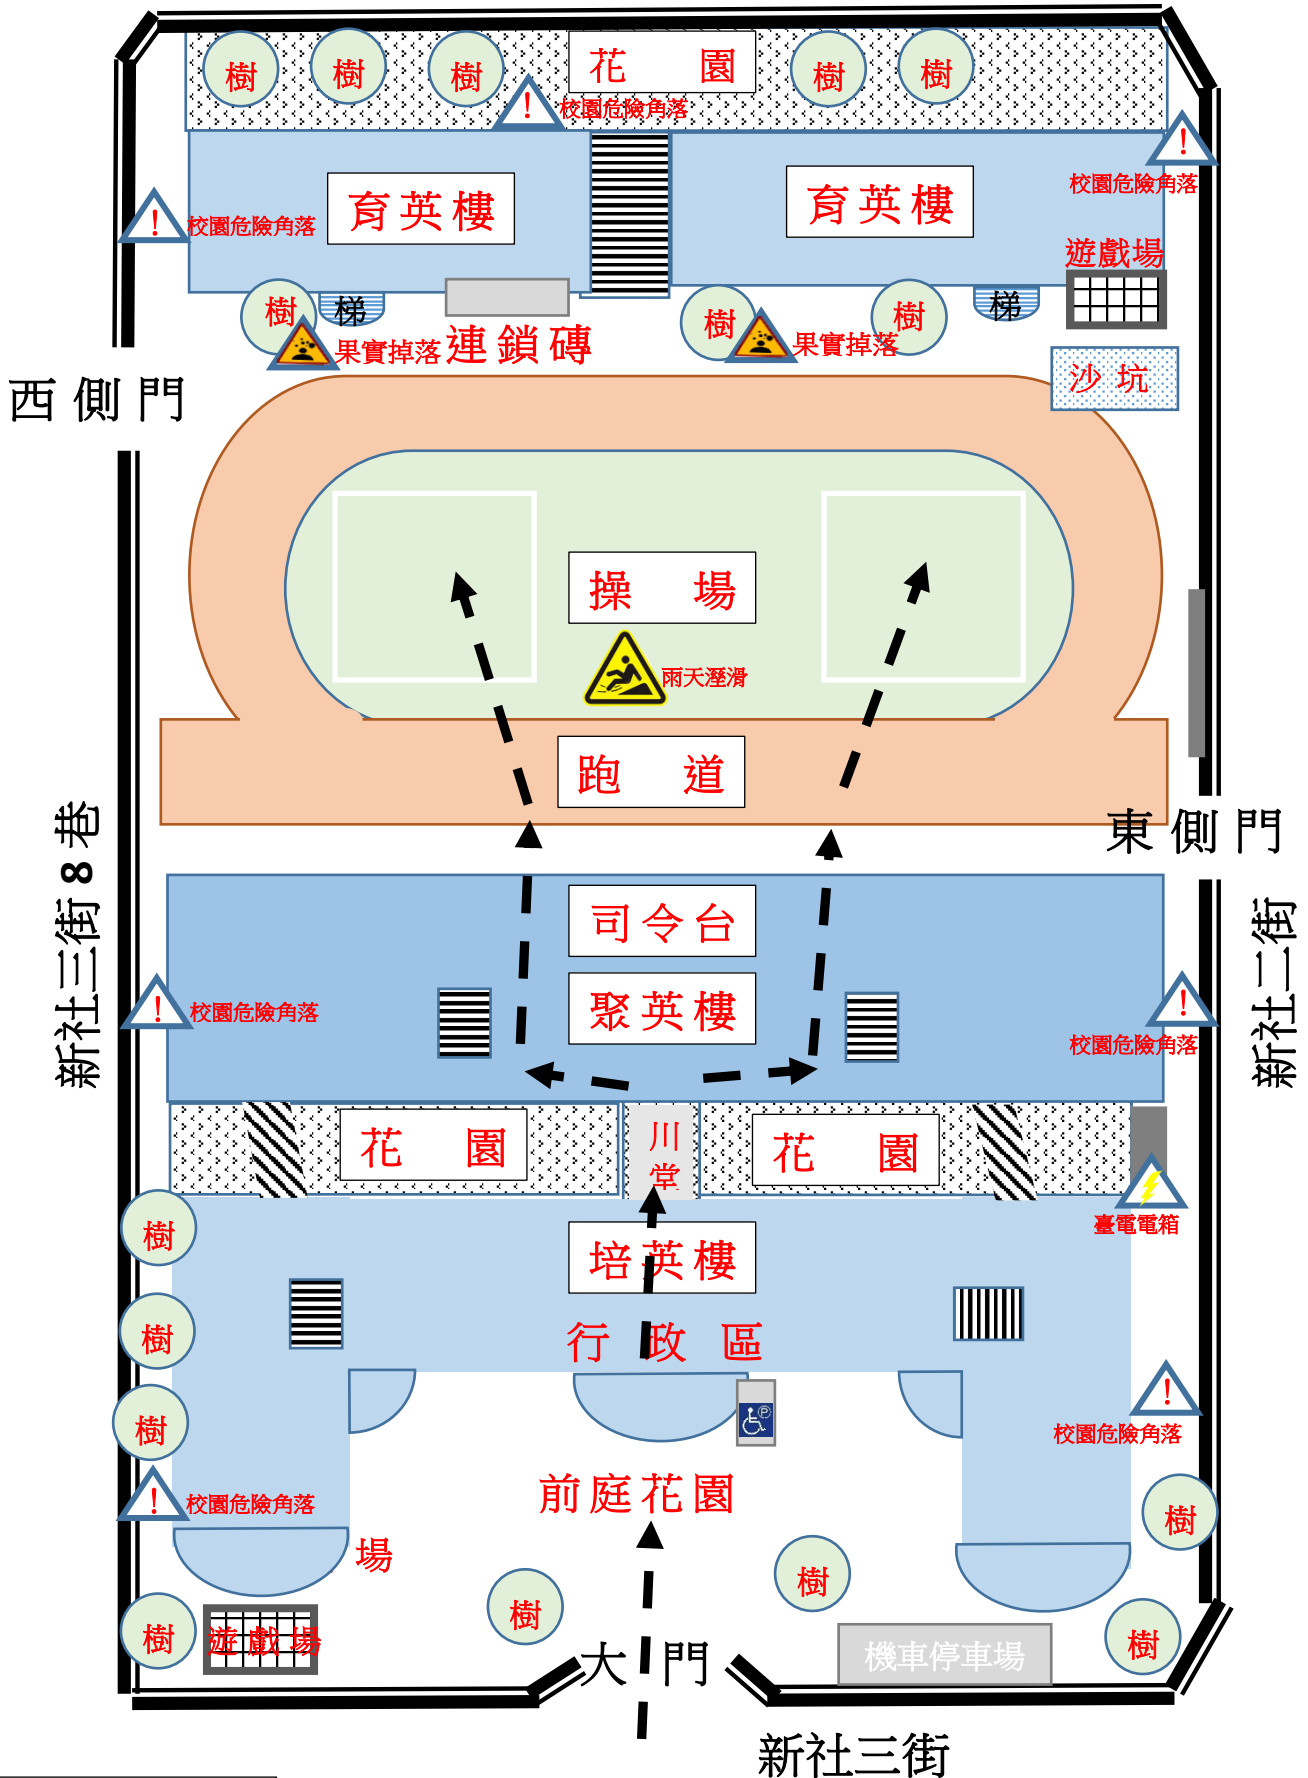

臺東縣臺東市馬蘭國民小學校園危險地圖  
 新社二街 20 巷

※夜間安全路圖例  
 - - - - ->

※ ♿ 無障礙  
 停車位標示

⚡ 臺電電箱  
 ! 校園危險角落

🍎 果實掉落

🚶 雨天溼滑